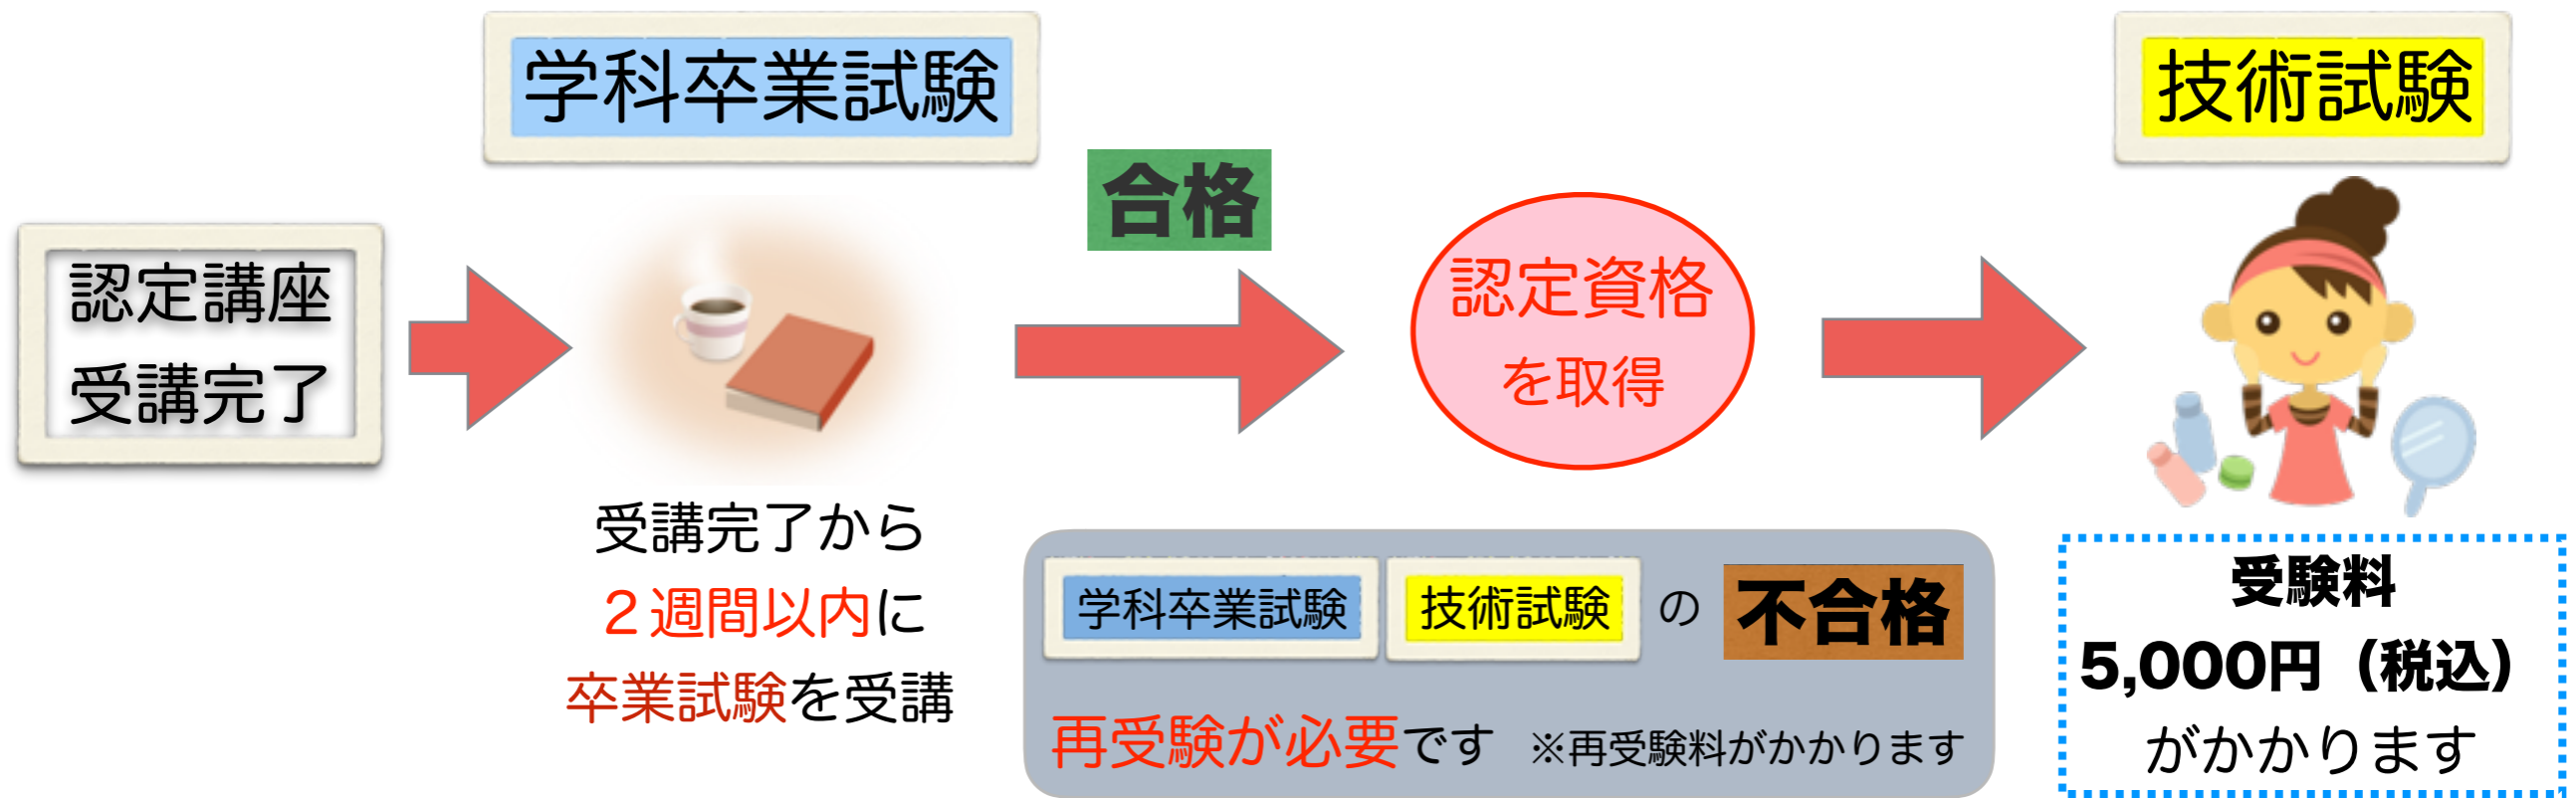

セルフエステナビゲーター講師認定までの流れ

認定資格を取得したら

認定料 10,000円

および

入会金 12,000円

※翌年度以降は

年会費12,000円のみ

協会より
会員証・認定証
を発行

技術試験
合格後

セルフエステ
ナビゲーター講師として
講座を開講できます